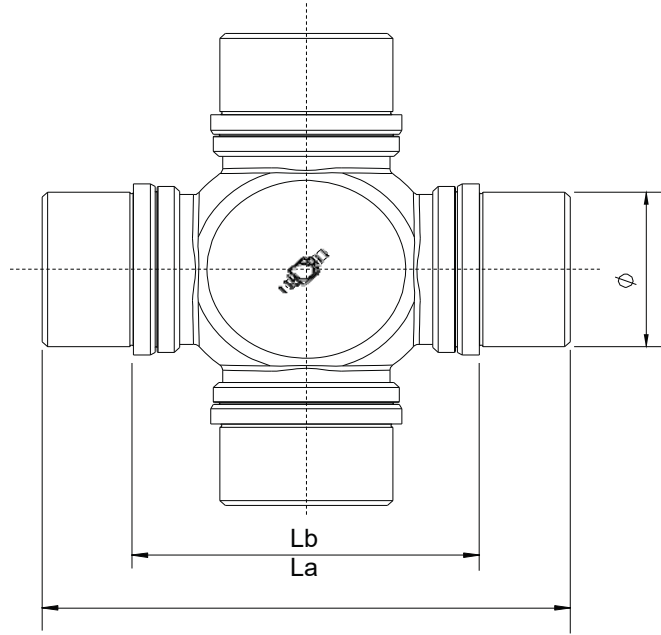

Universal Joint Kits / Mafsal istavrozları Kepli Tip

Part Name / Parça Adı	Ø (mm)	La (mm)	Lb (mm)
Şk-M 65	65,00	220,00	143,00
Şk-M 74	74,00	222,00	129,00
Şk-M 74-1	74,00	244,00	154,00
Şk-M 83	83,00	235,80	129,00
Şk-M 83-1	83,00	246,00	139,00
Şk-M 83-2	83,00	280,00	175,00
Şk-M 95	95,00	258,80	139,00
Şk-M 95-1	95,00	279,60	160,00
Şk-M 95-2	95,00	308,00	190,00
Şk-M 110	110,00	293,40	160,00
Şk-M 110-1	110,00	309,60	176,00
Şk-M 110-2	110,00	340,00	210,00
Şk-M 120	120,00	325,20	176,00
Şk-M 120-1	120,00	343,40	196,00
Şk-M 120-2	120,00	379,00	235,00
Şk-M 130	130,00	363,20	196,00
Şk-M 130-1	130,00	383,40	216,00
Şk-M 130-2	130,00	425,00	262,00
Şk-M 154	154,00	430,00	250,00
Şk-M 170	170,00	464,00	276,00
Şk-M 195	195,00	530,00	315,00

Dimensions, data, and illustrations are provided for information purposes only.

Boyutlar, ölçüler, ve gösterimler sadece bilgi amaçlı verilmektedir