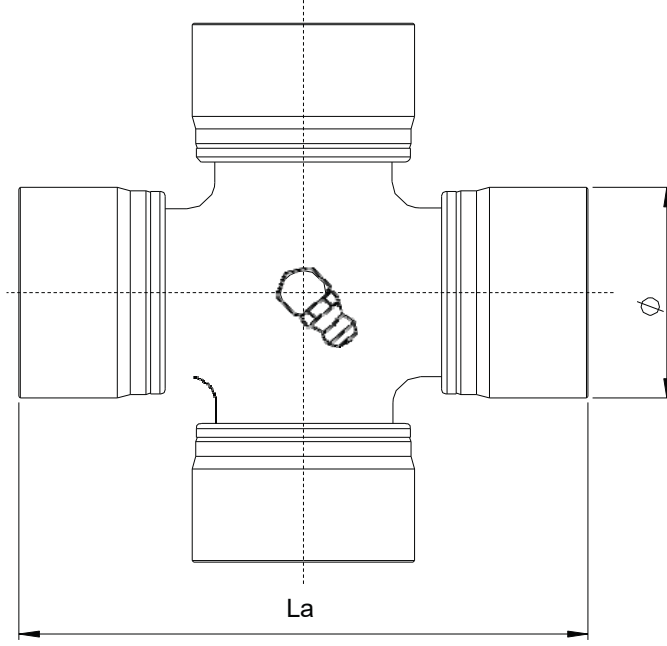

# Universal Joint Kits / Mafsal istavrozları Sekmanlı Tip

Parça Adı/ Part Name	D ( mm )	La ( mm )
Şk-M 72	72,00	185,00
Şk-M 74	74,00	179,90
Şk-M 74-1	74,00	195,00
Şk-M 74-2	74,00	217,00
Şk-M 83-1	83,00	181,00
Şk-M 83-2	83,00	220,00
Şk-M 83-3	83,00	231,40
Şk-M 85	85,00	226,00
Şk-M 90	90,00	192,00
Şk-M 95	95,00	250,00
Şk-M 100	100,00	214,00
Şk-M 110	110,00	245,00
Şk-M 110-1	110,00	275,00
Şk-M 115	115,00	243,00
Şk-M 130	130,00	269,00
Şk-M 130-1	130,00	301,60
Şk-M 132	132,00	300,00
Şk-M 145	145,00	299,00
Şk-M 145-1	145,00	336,00
Şk-M 165	165,00	333,00
Şk-M 185	185,00	377,00
Şk-M 210	210,00	420,00
Şk-M 240	240,00	472,00
Şk-M 620	265,00	526,00

Dimensions, data, and illustrations are provided for information purposes only.

Boyutlar, ölçüler, ve gösterimler sadece bilgi amaçlı verilmektedir